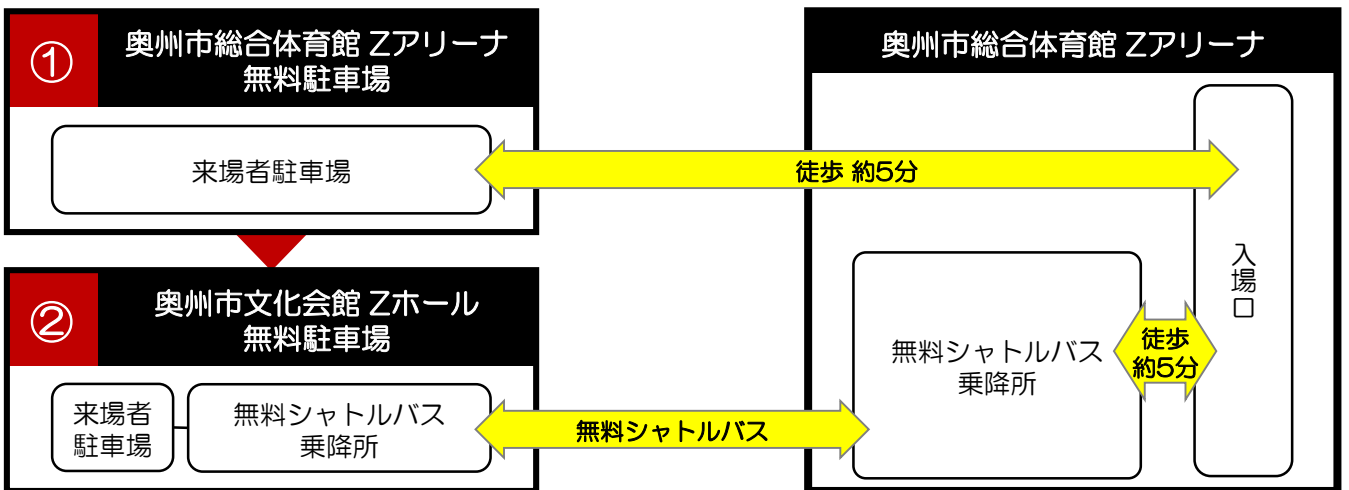

# 大相撲奥州場所アクセス

## ◆ 公共交通機関をご利用の場合

※ 「水沢コミュニティバス」「岩手交通（美山病院線）」の時刻表及び運賃は各バス会社にお問い合わせください。

## ◆ 自動車をご利用の場合

※ 来場者駐車場は①→②の順にご利用いただきます（※「Zアリーナ駐車場」満車後「Zホール駐車場」をご案内します）。いずれの駐車場も収容台数に限りがあります。あらかじめご了承ください。駐車料金は無料です。

※ 駐車場では係員の指示に従ってください。

※ 「Zホール」から「Zアリーナ」へは「無料シャトルバス」をご利用ください（運行予定時間7:15～16:00 / 途中乗降はできません）。運賃は無料です。